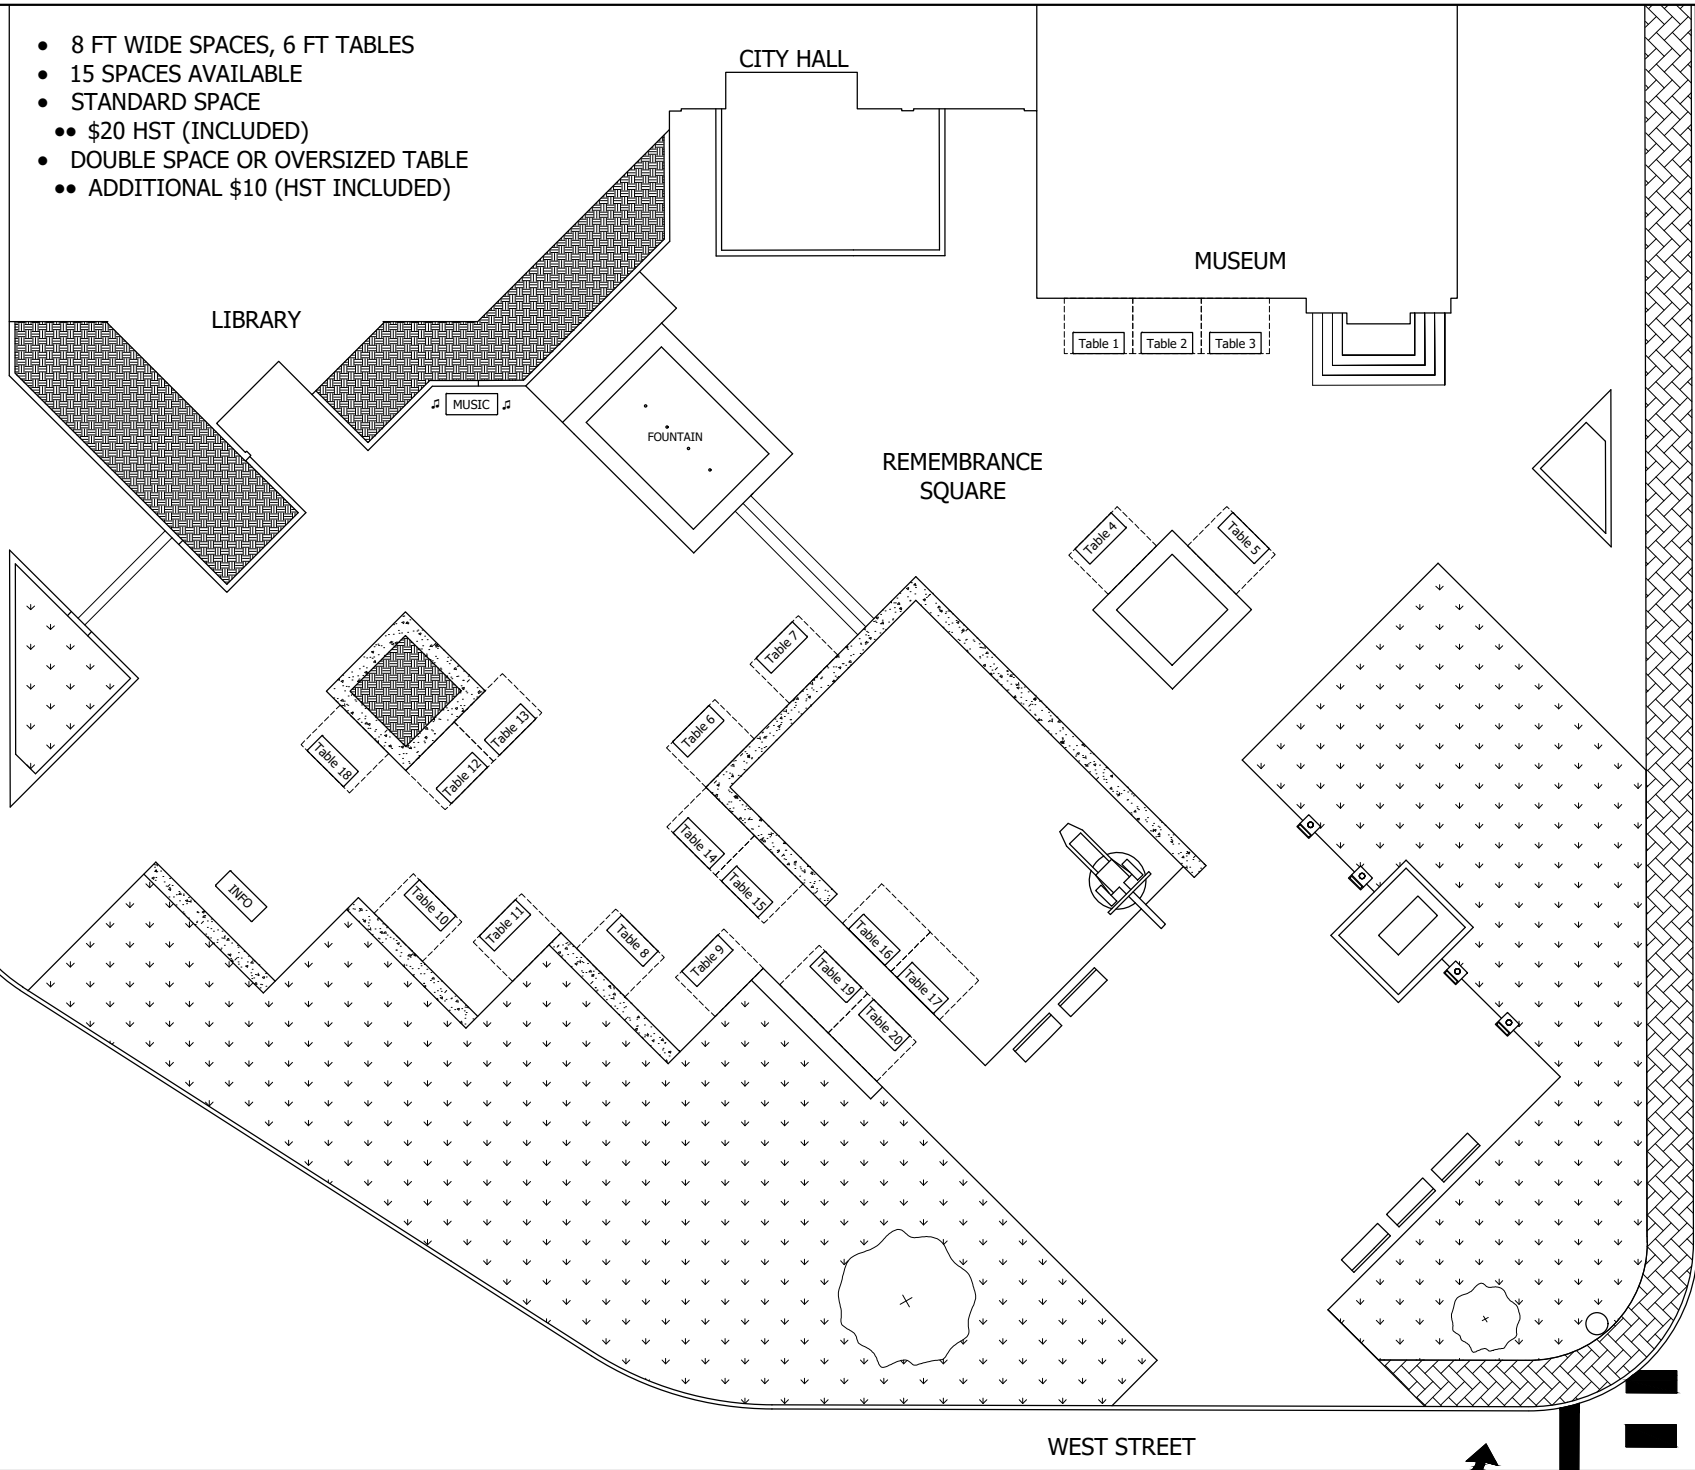

- 8 FT WIDE SPACES, 6 FT TABLES
- 15 SPACES AVAILABLE
- STANDARD SPACE
- \$20 HST (INCLUDED)
- DOUBLE SPACE OR OVERSIZED TABLE
- ADDITIONAL \$10 (HST INCLUDED)

WEST STREET

MAIN STREET

LIBRARY

CITY HALL

MUSEUM

REMEMBRANCE SQUARE

FOUNTAIN

MUSIC

INFO

- Table 1
- Table 2
- Table 3
- Table 4
- Table 5
- Table 6
- Table 7
- Table 8
- Table 9
- Table 10
- Table 11
- Table 12
- Table 13
- Table 14
- Table 15
- Table 16
- Table 17
- Table 18
- Table 19
- Table 20